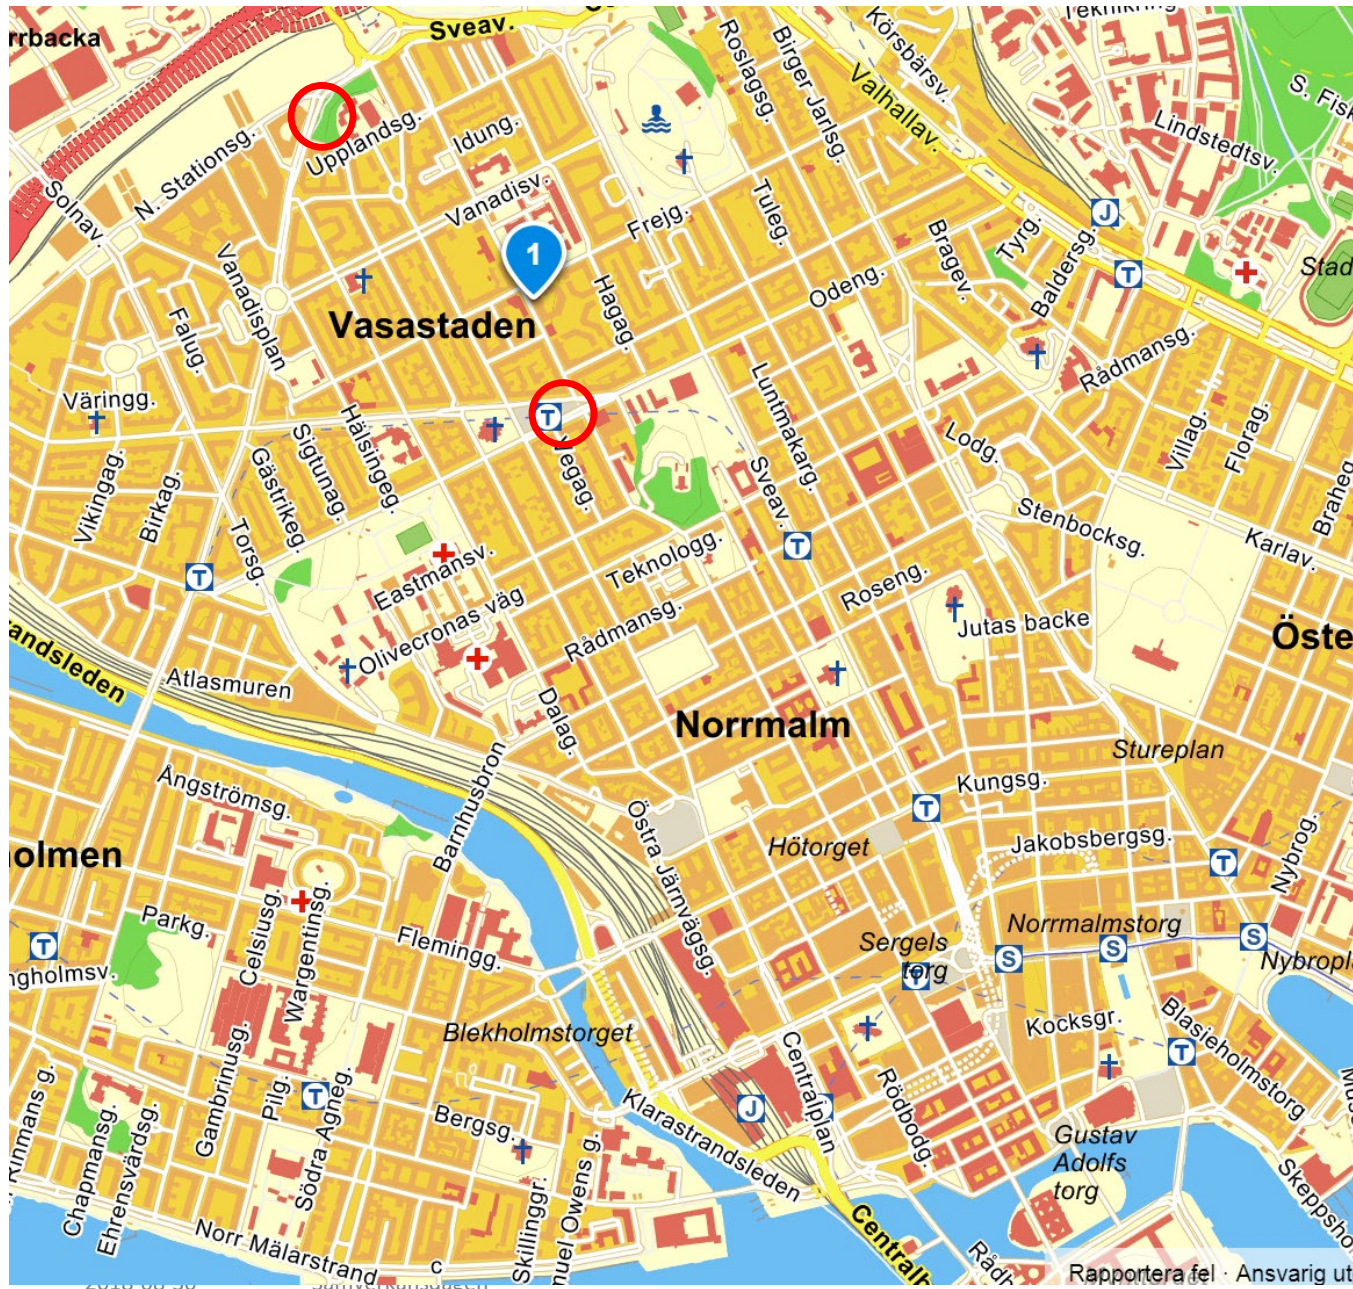

## Fd Hamburgerbryggeriet

Nya brygghuset från år 1914

Norrtullsgatan 12 N

## Bryggarsalen

Norr tullsgatan 12 N

Odenplans T-bana och pendeltågstation

Hållplats flygbuss:  
N:a stationsgatan

Från T-bana/pendeltågs stn Odenplan:  
*Gå Norrtullsgatan norrut,  
efter 7-Eleven och före Frejgatan  
skylt: Brygghuset/Bryggarsalen  
Entré från Norrtullsgatan*